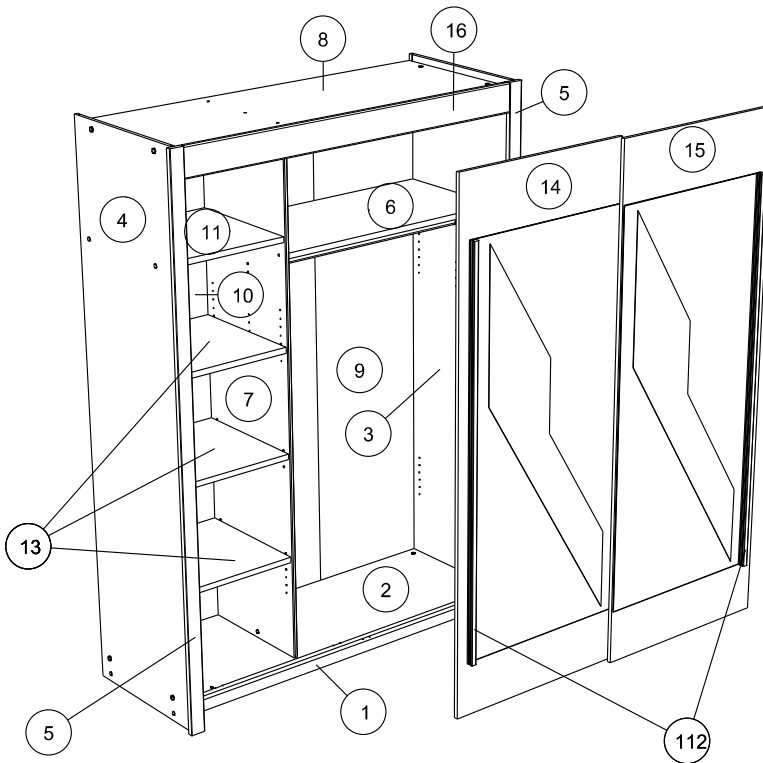

mm			inch		
11	x 1	506	484	22	19 15/16	19 1/16	7/8
13	x 3	506	484	22	19 15/16	19 1/16	7/8
6	x 1	975	484	22	38 3/8	19 1/16	7/8
16	x 1	1445	115	16	56 7/8	4 1/2	5/8
1	x 2	1496	86	15	58 7/8	3 3/8	9/16
2	x 1	1496	522	15	58 7/8	20 9/16	9/16
8	x 1	1496	592	15	58 7/8	23 5/16	9/16
112	x 2	1579	27	20	62 3/16	1 1/16	13/16
14	x 1	2027	753	19	79 13/16	29 5/8	3/4
15	x 1	2027	753	19	79 13/16	29 5/8	3/4
7	x 1	2030	494	15	79 15/16	19 7/16	9/16
5	x 2	2172	57	19	85 1/2	2 1/4	3/4
3	x 1	2173	592	15	85 9/16	23 5/16	9/16
4	x 1	2173	592	15	85 9/16	23 5/16	9/16
10	x 1	2046	522	3	80 9/16	20 9/16	1/8
9	x 1	2046	990	3	80 9/16	39	1/8

Caractéristiques produit :
Structure en panneaux de particules revêtus d'un papier décor Blanc Megève
Façade en miroir.
Montants et bandeaux avec prise de main en panneaux de fibres de moyenne densité.
1/3 lingère 4 tablettes - 2/3 penderie 1 tablette 1 tringle
A monter soi-même.