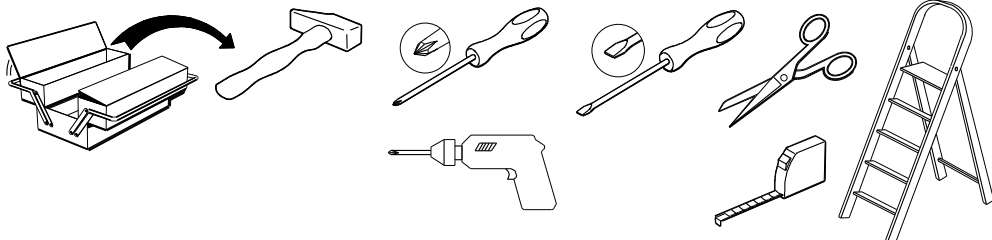

NL Bedankje:

Wij bedanken u voor de aankoop van een door de Groep Pariset ontworpen en vervaardigd meubel en hopen dat u er veel plezier aan zult beleven.

CZ Poděkování:

Děkujeme, že jste si vybrali nábytek navržený a vyrobený společností Pariset Group. Doufáme, že budete svým nákupem naprosto spokojeni.

HU Köszönet:

Köszönjük, hogy a Pariset Groupe által létrehozott és gyártott bútort választott, reméljük, hogy elégedett lesz a termékkel.

PL Podziękowania:

Dziękujemy za wybór mebli stworzonych i wyprodukowanych przez Grupę Pariset. Mamy nadzieję, że będziecie Państwo w pełni zadowoleni z zakupu.

RO Mulțumiri:

Vă mulțumim că ați ales un articol de mobilier conceput și fabricat de Grupul Pariset și sperăm că veți fi pe deplin satisfăcuți de acesta.

RU Благодарность:

Мы благодарим вас за то, что вы выбрали мебель, созданную и произведенную Групп Паризо, и надеемся, что вы будете полностью удовлетворены нашей продукцией.

SK Pod'akovanie:

Ďakujeme, že ste si vybrali nábytok navrhnutý a vyrobený spoločnosťou Pariset Group. Dúfame, že budete svojim nákupom absolútne spokojní.

TR Teşekkür ederiz:

Pariset Group tarafından tasarlanan ve üretilen bu mobilyayı seçtiğiniz için teşekkür ederiz. Ürünümüzden memnun kalmanızı ümit ederiz.

AR : شكر

نشكركم لاختياركم هذه القطعة من الأثاث من تصميم وتصنيع مجموعة باريزو Pariset ونتمنى أن تتلوا رضاهكم.

contact@pariset.com

www.pariset.com